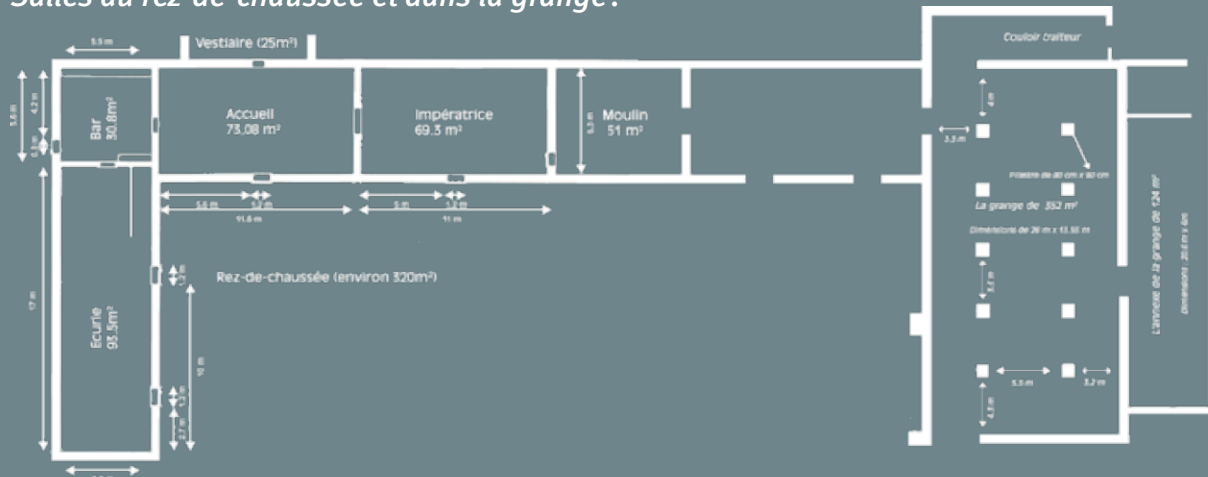

Les salles de réception :

Superficie : 320 m² au rez-de-chaussée et 3 salles de séminaire à l'étage
Dîner assis : 300 personnes | Réception : 600 personnes

La grange :

Superficie : 360 m² et une annexe de 120 m²
Dîner assis : 430 à 450 personnes | Réception : 900 personnes
Pour votre facilité, du matériel de haute qualité « son et lumière » est prévu.
Par beau temps, vous avez la possibilité de dresser des tables et des buffets dans la cour intérieure.

Les salles de réunion :

7 nouvelles salles de réunion super équipées pour l'organisation de vos colloques.

Les facilités :

Un parking de 250 voitures est à disposition de vos convives.
Le domaine est entièrement accessible aux personnes à mobilité réduite.

Pierre Paulus Traiteur vous invite à la découverte de son savoir-faire.

Logement :

Nombreuses possibilités dans la région.

Salles au rez-de-chaussée et dans la grange :

Salles à l'étage :

Salle	Surface	Nbre de pers. en Théâtre	Nbre de pers. en U	Nbre de pers. en cocktail	Nbre de pers. en repas assis
Écurie	93 m ²	90	45	180	90
Bar	30 m ²	-	-	60	12
Accueil	73 m ²	75	35	140	70
Impératrice	69 m ²	70	30	135	65
Moulin	51 m ²	-	-	100	40
Grange	352 m ²	310	150	700	310
Annexe Grange	124 m ²	120	60	240	124
Étage 1	93 m ²	90	45	180	90
Étage 2	75 m ²	75	35	140	75
Étage 3	80 m ²	80	40	160	80