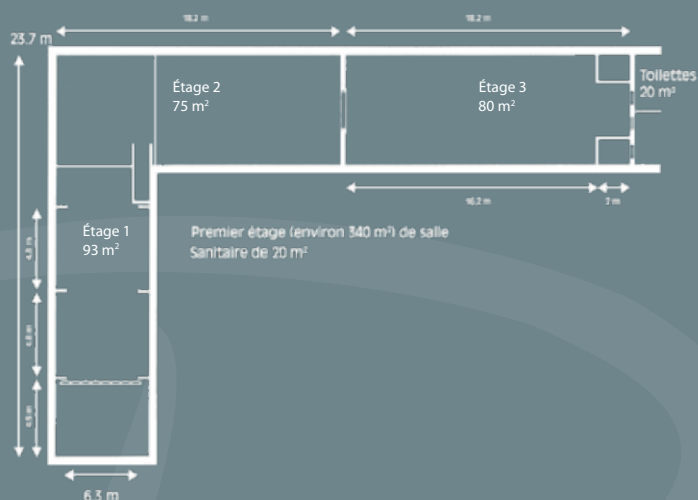

Les salles de réception :

Superficie : 320 m² au rez-de-chaussée et 3 salles de séminaire à l'étage
Dîner assis : 300 personnes | Réception : 600 personnes

La grange :

Superficie : 360 m² et une annexe de 120 m²
Dîner assis : 430 à 450 personnes | Réception : 900 personnes
Pour votre facilité, du matériel de haute qualité « son et lumière » est prévu.
Par beau temps, vous avez la possibilité de dresser des tables et des buffets dans la cour intérieure.

Pierre Paulus Traiteur vous invite à la découverte de son savoir-faire.

Logement :

Nombreuses possibilités dans la région.

Salles au rez-de-chaussée et dans la grange :

Salles à l'étage :

Salle	Surface	Nbre de pers. en Théâtre	Nbre de pers. en U	Nbre de pers. en cocktail	Nbre de pers. en repas assis
Écurie	93 m ²	90	45	180	90
Bar	30 m ²	-	-	60	12
Accueil	73 m ²	75	35	140	70
Impératrice	69 m ²	70	30	135	65
Moulin	51 m ²	-	-	100	40
Grange	352 m ²	310	150	700	310
Annexe Grange	124 m ²	120	60	240	124
Étage 1	93 m ²	90	45	180	90
Étage 2	75 m ²	75	35	140	75
Étage 3	80 m ²	80	40	160	80